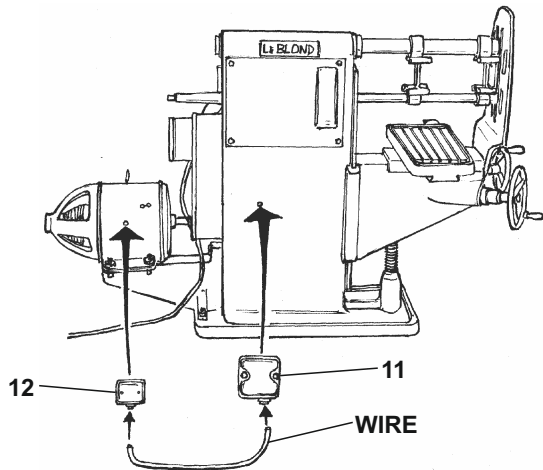

Zbarvení / Color

Tělo frézky tmavě šedé,
detaily stříbrná.

All milling machine is dark
grey with silver details.

4

plus model

437

Milling machine

Návod ke stavbě